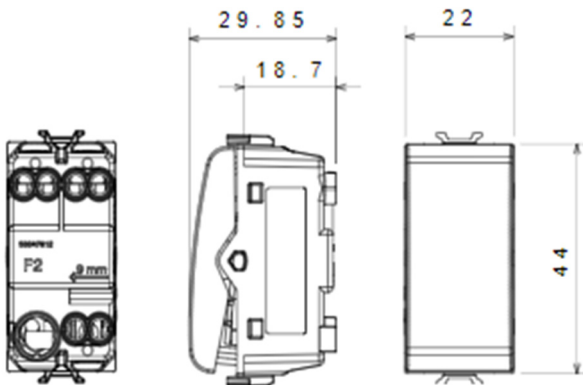

Vippe bryter 1P
Standard: EN 60669-1
Elektrokode: 0130
Moduler: 1
Passer til Varenummer: 1438503 og 1438504
Varenr: 1438503

Standard	EN 60669-1	Farge	Hvit
Type	1 polet bryter	Spenning	250VAC
Strøm	16A	Testspenning	2000V ved 50Hz i et minutt
Nominell effekt på 230V LED	200W	Isolasjons motstand	> 5 M Ohm
Thermo ball trykk press	125° C	Langvarig drift test	40.000 ved 250VAC cos $\phi=0,6$
En leder kable	Min 0,5 - 2x2,5mm ²	Fler trådet kabel	Min 0,75 – maks 2x4mm ²
Moduler	1	Gløde tråd test	850° C
Elektrokode	0130		

Dimensjon

Standarder/godkjenninger